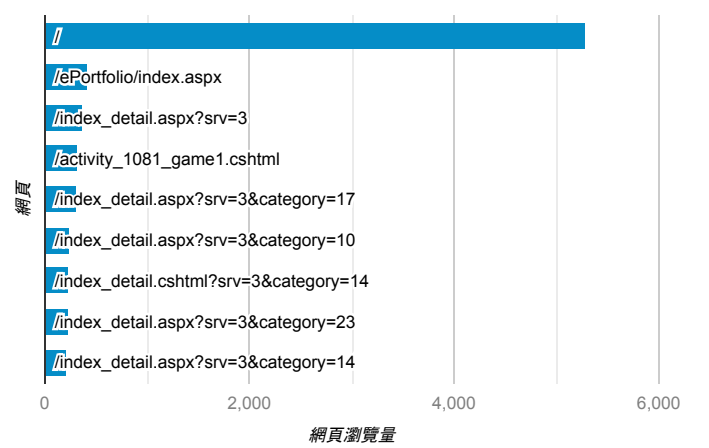

報表03_內容

2020年5月1日 - 2020年5月31日

所有使用者
100.00% 個工作階段

網頁載入平均需時 (秒)

● 平均網頁載入時間 (秒)

網頁載入平均需時 (秒)和瀏覽量 (依 網頁 分組)

網頁	平均網頁載入時間 (秒)	網頁瀏覽量
/index_detail_share.aspx?id=B6E1236F77F1B7D6	10.88	1
/ePortfolio/index.aspx?In=zh_TW	10.26	10
/index_detail.cshtml?srv=3&category=13	6.57	19
/index_detail_share.aspx?id=1DA71BBE770F31CC	5.56	2
/ePortfolio/ilifeStuClass.cshtml	5.40	118
/index_detail.aspx?srv=3&category=14&pg=1	5.05	14
/index_detail_share.aspx?id=22ED7582DBB71632	4.43	2
/ePortfolio/ilifeStu.cshtml?In=zh_TW	4.35	189
/index_detail.aspx?srv=3&category=13&pg=9	4.31	1
/	3.63	5,291

瀏覽量 (依網頁分組)

造訪和新造訪率 (依 關鍵字 分組)

關鍵字	工作階段	新工作階段百分比
(not provided)	3,261	76.66%
(not set)	2	100.00%
社團活動 心得	2	0.00%
幹部經驗	2	100.00%
amazon	2	100.00%
俄罗斯砖块 app inventor	1	100.00%
班級幹部	1	100.00%
副班長心得	1	100.00%
幹部經驗 總務股長	1	100.00%
擔任幹部 心得	1	100.00%