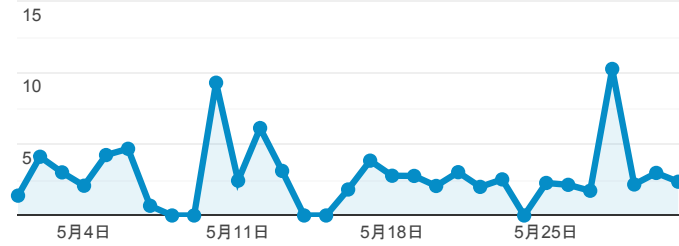

報表03_內容

2020年5月1日 - 2020年5月31日

所有使用者
100.00% 個工作階段

網頁載入平均需時 (秒)

● 平均網頁載入時間 (秒)

網頁載入平均需時 (秒)和瀏覽量 (依 網頁 分組)

網頁	平均網頁載入時間 (秒)	網頁瀏覽量
/index_detail_share.aspx?id=B6E1236F77F1B7D6	10.88	1
/ePortfolio/index.aspx?In=zh_TW	10.26	10
/index_detail.cshtml?srv=3&category=13	6.57	19
/index_detail_share.aspx?id=1DA71BBE770F31CC	5.56	2
/ePortfolio/ilifeStuClass.cshtml	5.40	118
/index_detail.aspx?srv=3&category=14&pg=1	5.05	14
/index_detail_share.aspx?id=22ED7582DBB71632	4.43	2
/ePortfolio/ilifeStu.cshtml?In=zh_TW	4.35	189
/index_detail.aspx?srv=3&category=13&pg=9	4.31	1
/	3.63	5,291

瀏覽量 (依網頁分組)

造訪和新造訪率 (依 關鍵字 分組)

關鍵字	工作階段	新工作階段百分比
(not provided)	3,261	76.66%
(not set)	2	100.00%
社團活動 心得	2	0.00%
幹部經驗	2	100.00%
amazon	2	100.00%
俄罗斯砖块 app inventor	1	100.00%
班級幹部	1	100.00%
副班長心得	1	100.00%
幹部經驗 總務股長	1	100.00%
擔任幹部 心得	1	100.00%